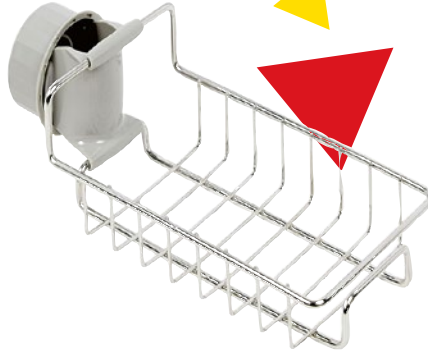

VERRE COCA COLA
Verre - Dim.D8,1x14,4cm

1€

BOUTEILLE
Verre - 1L - Dim.
Ø8,5xH32cm - Bleu ou rouge

2€
50

NOS COLORIS

USTENSILE CUISINE
Lot de 3 - Noir

3€

Ø20CM

POELE
Aluminium - Rouge
Dim.Ø20cm

6€
50

REPOSE CUIILLERE
VERTICAL
Métal

-50%

9€
99 4€
99

Les PETITS PRIX!

X5

BOITE ALIMENTAIRE **3€**
Lot de 5 - Dim.L20x14cm

SUPPORT EPONGE **3€99**
Métal - Dim.L23x10xH6,5cm

EPONGE CACTUS **1€90**
Dim.L19,5x15,5x3cm

NOS COLORIS

BAC A GLACON **1€50**
Plastique - Dim.L27x6,5cm - 2 coloris

NOS COLORIS

GOBELET A YAOURT **1€50**
Dim.Ø9xH14cm

X5

FILM SILICONE ETIRABLE **2€99**
Lot de 5 - Jaune

X3

BOITE ALIMENTAIRE **4€99**
Lot de 3 - Transparent

NOS COLORIS

X5

TORCHON **4€**
Lot de 5 - Coton - Dim.L43x68cm

ETAGERE ANGLE
Bambou et métal
Dim.L25x25cm