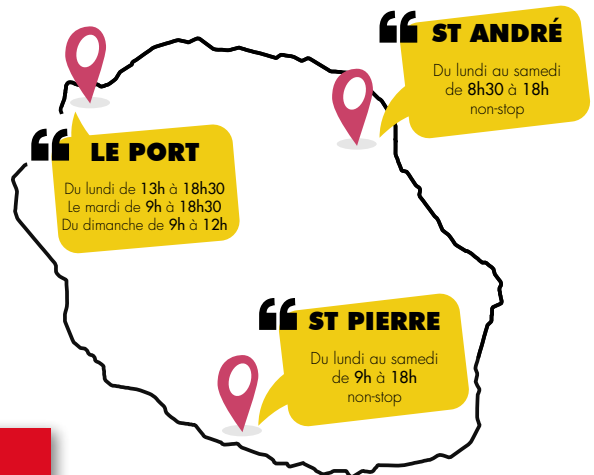

LE PORT
2 Rue Virassamy Mounien
(à côté d'Intersport)
Tél : 0262 90 93 25

ST PIERRE
3, rue de la Poudrière - Z.I.N°1
(à côté Bleu Libellule et Bureau vallée)
Tél : 0262 32 69 04

ST ANDRÉ
2/3, Chemin Lefaguyes
(à côté Weldom - Ancien Ravate)
Tél : 0262 58 54 02