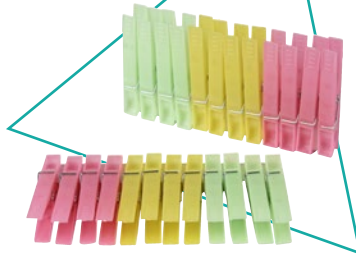

PORTE ESSUIE TOUT **1€50**
Métal - Dim.Ø16xH32,5cm