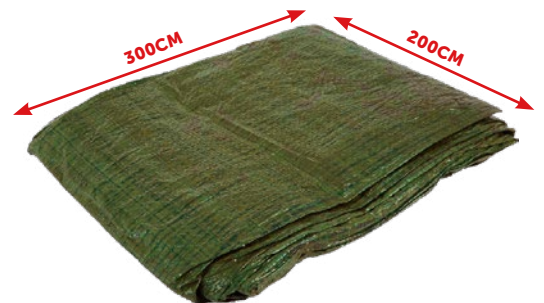

**BÂCHE DE PROTECTION
RENFORCÉE**
Dim. L200x300cm - Polyéthylène

4€99