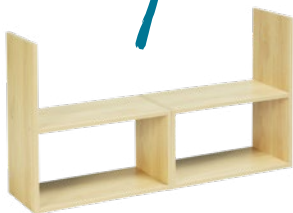

ASSIETTE FEUILLE
Porcelaine
Assiette à dessert feuille,
assiette plate ou galet

4€⁹⁹

INSECTE A PLANTER
Métal et plastique

2€⁹⁰

click&collect
Toutes les promotions du moment
sur gifi.re

Décoration

Modulable
au gré
des envies
et des pièces

8

ÉTAGÈRE
MODULABLE INGENIUS
MDF - Dim.63,6x30x69,2cm

-20%
~~49⁹⁹~~ **39[€]₉₀**

VOILAGE
Rayure
Dim. L140X240

9€₉₉

NOS COLORIS

**BOUT CANAPE
GAELLE**
Bois et métal - 2 coloris

22€₉₀