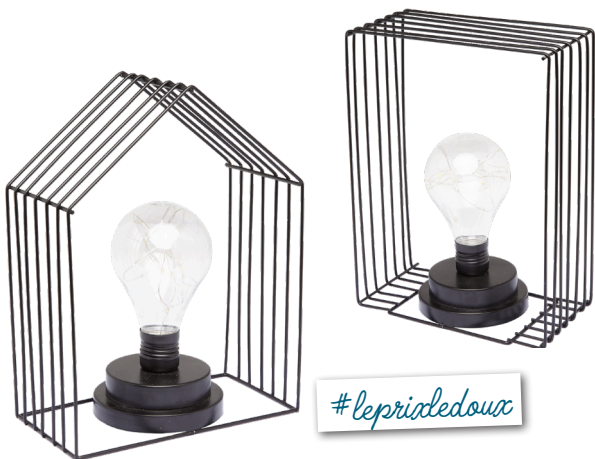

DÉCO MURALE MÉMO
Bois et métal **14€99**

#priométrropole

TABLE
BASSE EMILIA
Bois et fer

42€

DÉCORATION MURAL
HIRONDELLE
Métal - 3 modèles **5€99**

FAMILLE 3 ELEPHANTS
NR - Résine - Dim. l47cm

13€90

#leprisedoux

DÉCORATION
AMPOULE LED
Noir - Métal et plastique **6€50**

HORLOGE MFR
Dim. D50xH5cm
Existe en noir ou blanc

19€99

Du caractère et du style

ETAGERE ROMAN
PYRAMIDE
MDF et fer

69€

click&collect 
gifi.re

Bien dans ma SALLE DE BAIN !