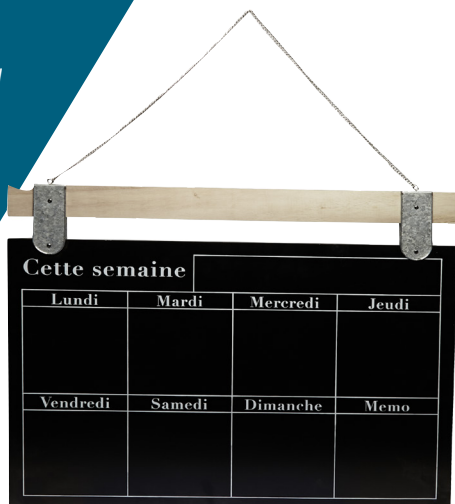

#prixmétropole

TAPIS UNI
Coton - Dim. L60cm
Gris - Ivoire - Taupe - Noir
Existe en 70cm à 9,99€

À PARTIR DE

**4€
99**

click&collect
gifi.re

Une parenthèse de pureté

Bois clair et métal filaire s'associent pour créer une bulle de modernité

DÉCO MURALE MÉMO
Bois et métal **14€99**

#priométrropole

TABLE
BASSE EMILIA
Bois et fer

42€

DÉCORATION MURAL
HIRONDELLE
Métal - 3 modèles **5€99**

FAMILLE 3 ELEPHANTS
NR - Résine - Dim. l47cm

13€90

#leprisedoux